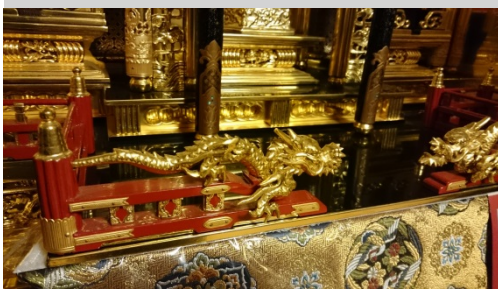

＝漆芸郷・能登 400 年の伝統＝

等伯が息づく、能登・畠山文化の伝承・・・

七尾仏壇 150 代

七尾
仏壇

(写真は六尺間に設置) 限定品

高 181 cm 巾 100 cm 奥 72 cm 製作約 1 年 お東の宗派紋入り

少しゆとりで 六尺の間にも、見良いです。

龍彫り高欄