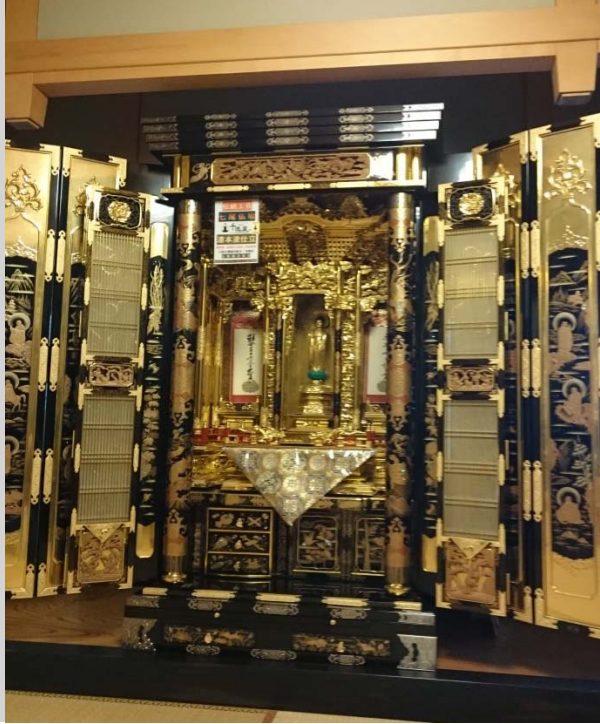

＝漆芸郷・能登 400 年の伝統＝

等伯が息づく、能登・畠山文化の伝承・・・

七尾仏壇 150 代

七尾
仏壇

(写真は六尺間に設置) 限定品

高 181 cm 巾 100 cm 奥 72 cm 製作約 1 年 お東の宗派紋入り

少しゆとりで 六尺の間にも、見良いです。

龍彫り高欄