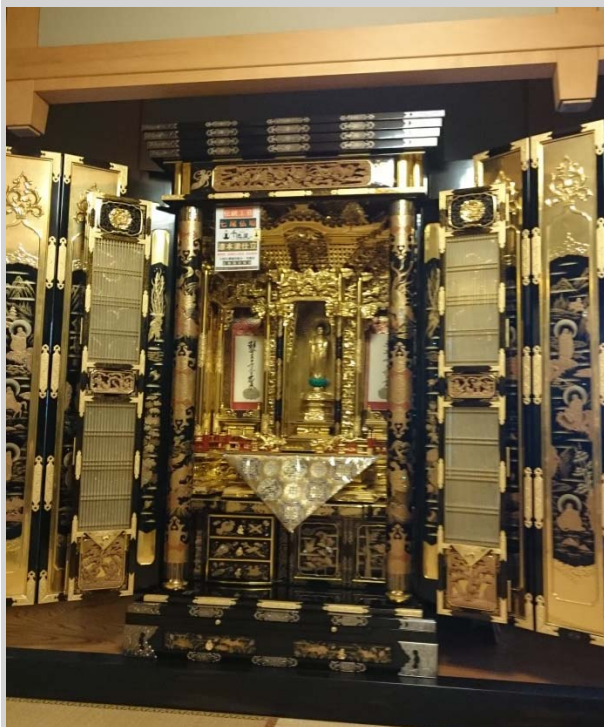

＝漆芸郷・能登 400 年の伝統＝

等伯が息づく、能登・畠山文化の伝承・・・

七尾仏壇 150 代

七尾
仏壇

(写真は六尺間に設置) 限定品

高 181 cm 巾 100 cm 奥 72 cm 製作約 1 年

お東の宗派紋入り

少しゆとりで 六尺の間にも、見良いです。