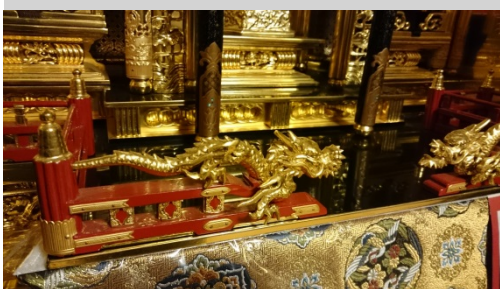

＝漆芸郷・能登 400 年の伝統＝

等伯が息づく、能登・畠山文化の伝承・・・

七尾仏壇 150 代

七尾
仏壇

(写真は六尺間に設置) 限定品

高 181 cm 巾 100 cm 奥 72 cm 製作約 1 年

お東の宗派紋入り

少しゆとりで 六尺の間にも、見良いです。